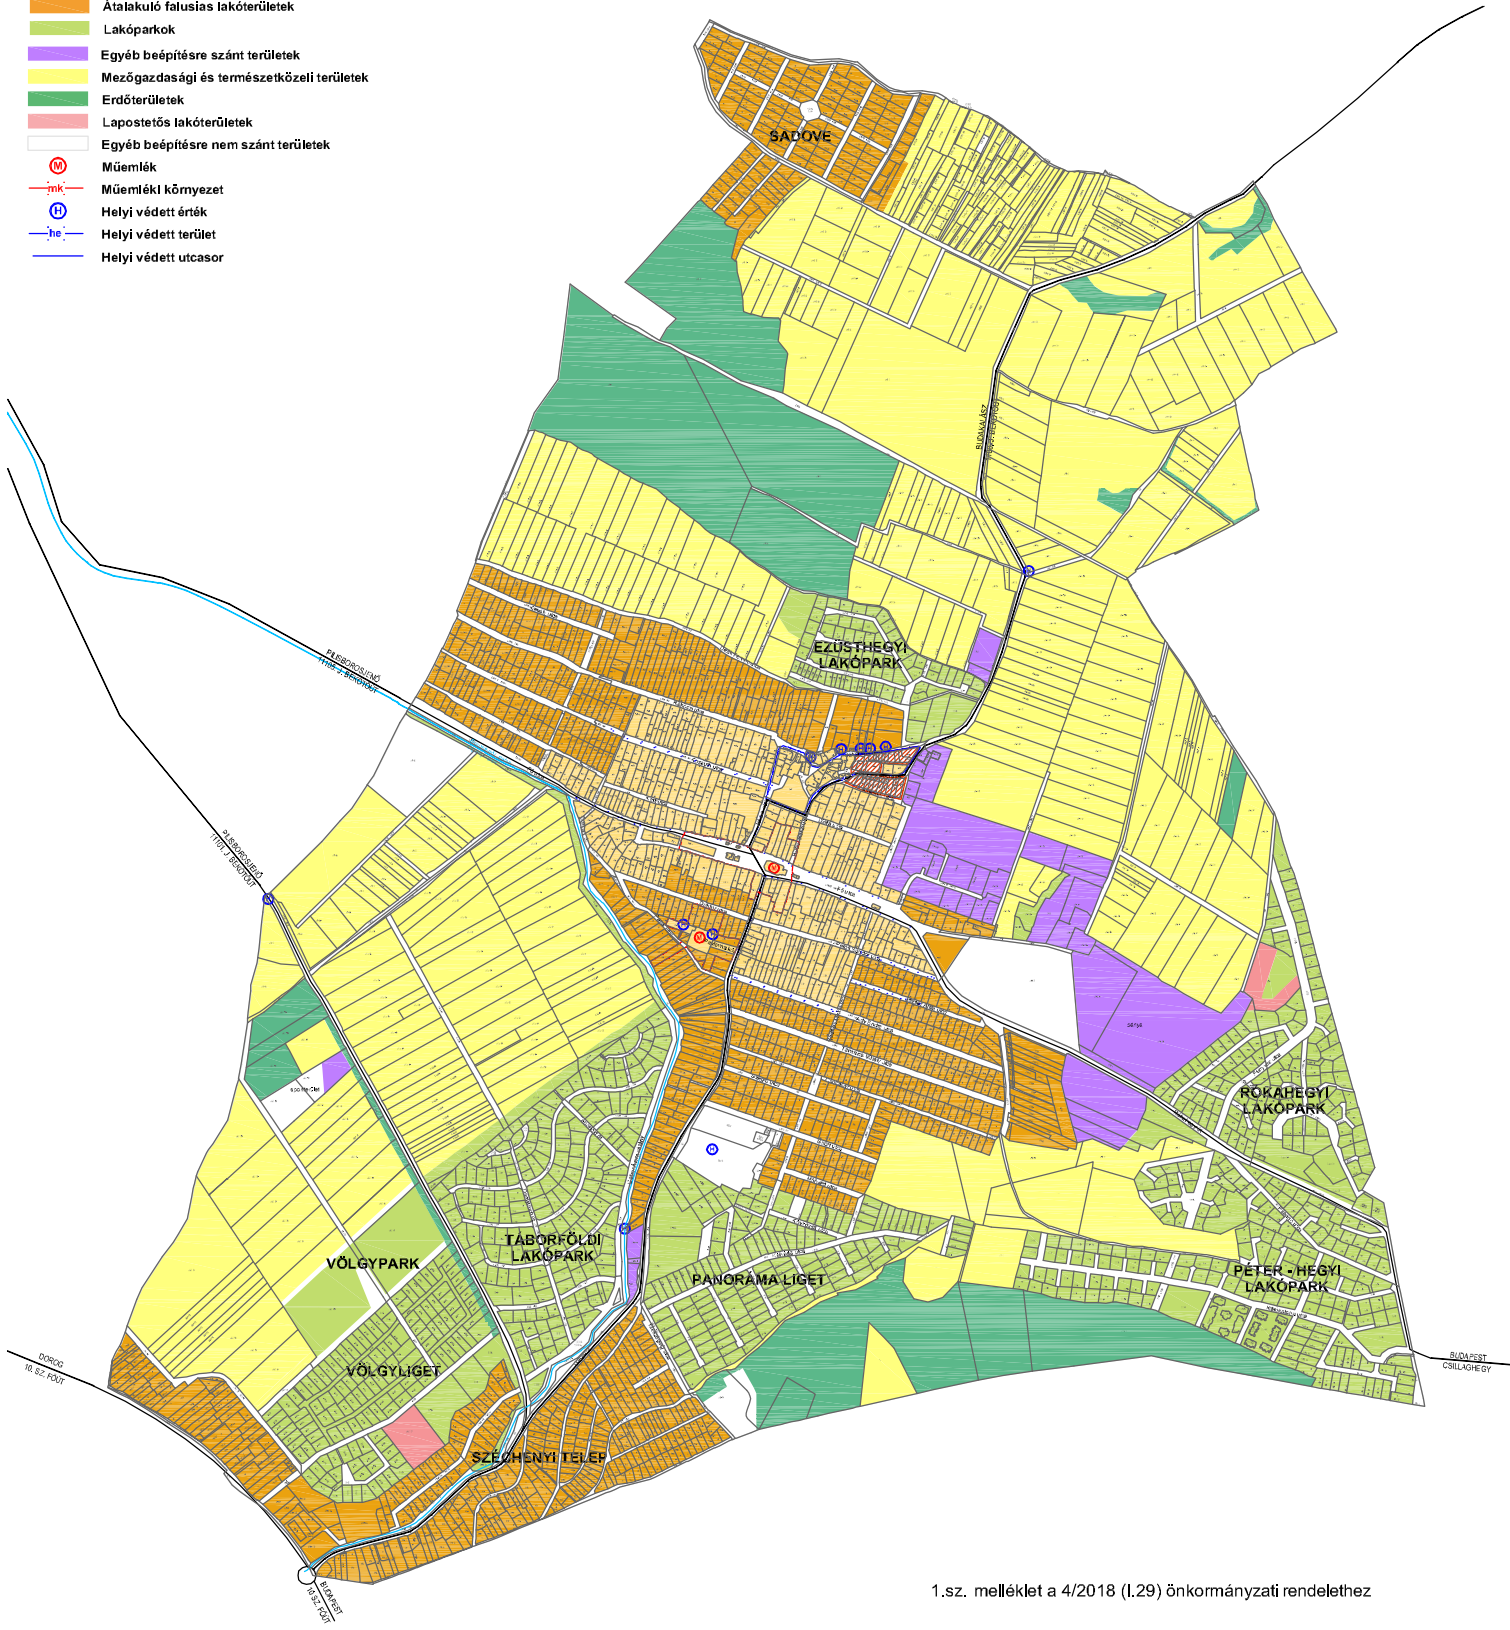

- Történeti településrész
- Kölcsey utca - Kínizsi utca részterület
- Átalakuló falusias lakóterületek
- Lakóparkok
- Egyéb beépítésre szánt területek
- Mezőgazdasági és természetközeli területek
- Erdőterületek
- Lapostetős lakóterületek
- Egyéb beépítésre nem szánt területek
- M Műemlék
- mk Műemléki környezet
- H Helyi védett érték
- he Helyi védett terület
- he Helyi védett utcásor

1.sz. melléklet a 4/2018 (I.29) önkormányzati rendelethez